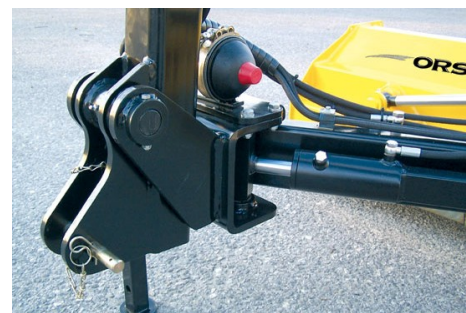

140483, г. Коломна, МО
тел./факс: 8 (496) 616-51-03, +7 9165839849
www.zaoklass.ru e-mail: zaoklass@mail.ru