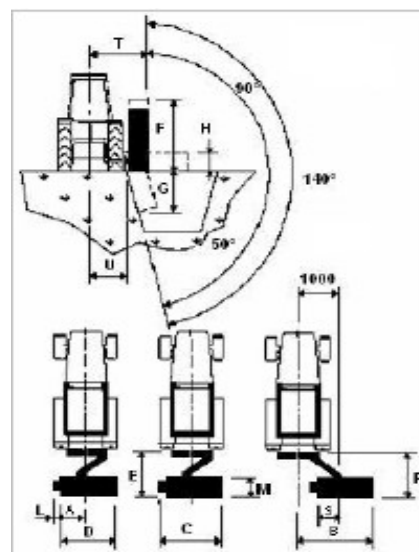

### Технические характеристики наиболее распространенной модели:

Модель	Рабочая ширина, см	Количество ножей на роторе, макс Ø 3 см.	Количество ножей на роторе, макс Ø 4 см.	Вес, кг	Требуемая мощность трактора, л.с.	Количество ремней в передаче, шт.
Farmer 209 Os	192	56	28	560	35-60	4

		FARMER OFF-SET	FARMER OFF-SET	FARMER OFF-SET
		139	169	209
A	cm	26	26	26
B	cm	230	260	287
C	cm	175	202	232
D	cm	135	162	192
E	cm	161	161	161
F	cm	244	271	301
G	cm	135	162	192
H	cm	56	56	56
L	cm	40	40	40
M	cm	71	71	71
P	cm	193	193	193
T	cm	150	150	150
U	cm	90	90	90